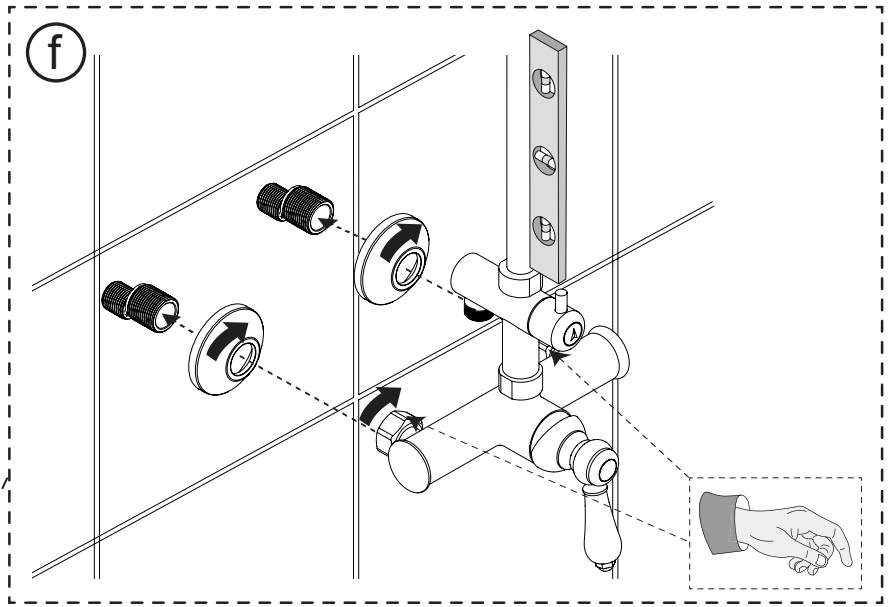

*Jacob Delafon*

LOUISE

	Bar	0.5 < 3 < 6
	°C	55 < 60 < 65

E24368-\*\*

1

Jacob Delafon