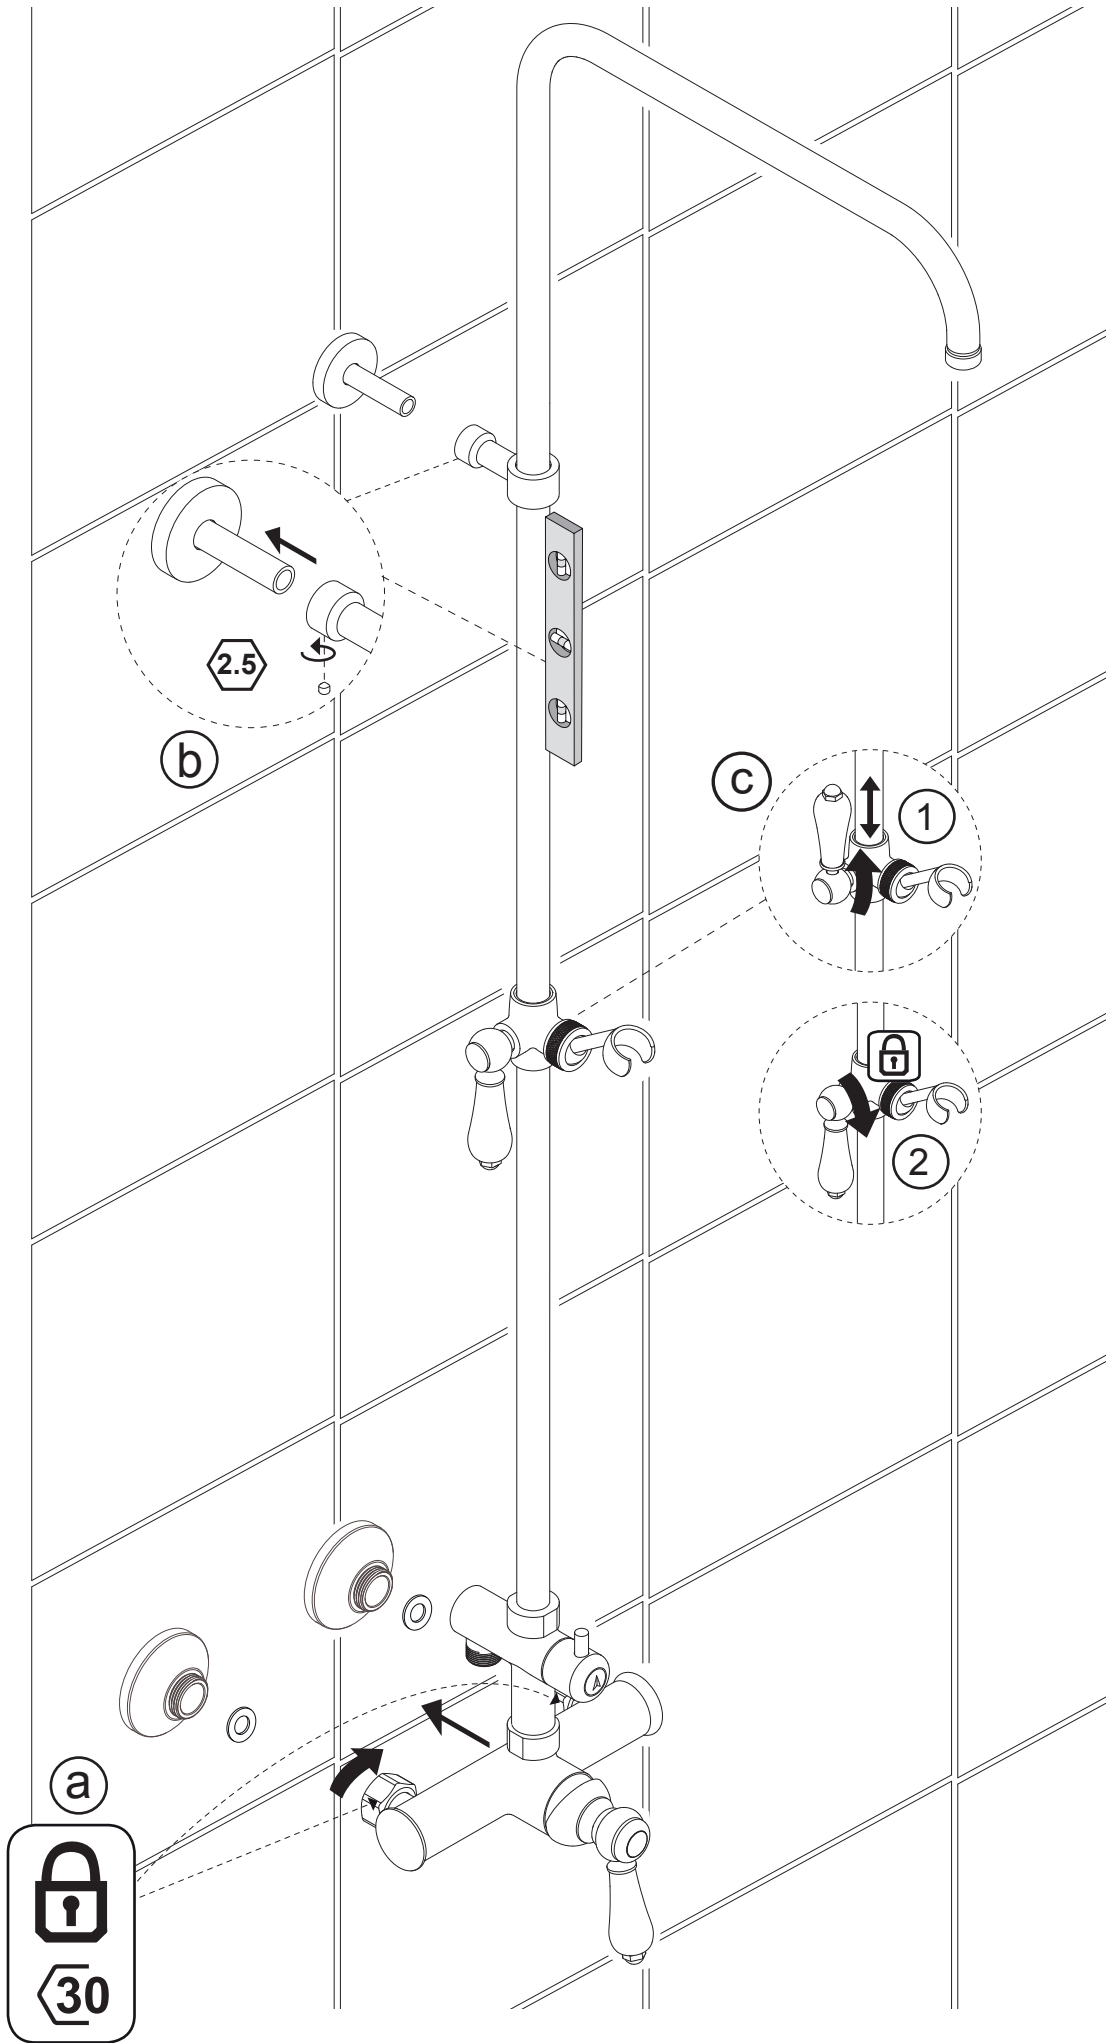

*Jacob Delafon*

LOUISE

	Bar	0.5 < 3 < 6
	°C	55 < 60 < 65

E24368-\*\*

1

Jacob Delafon