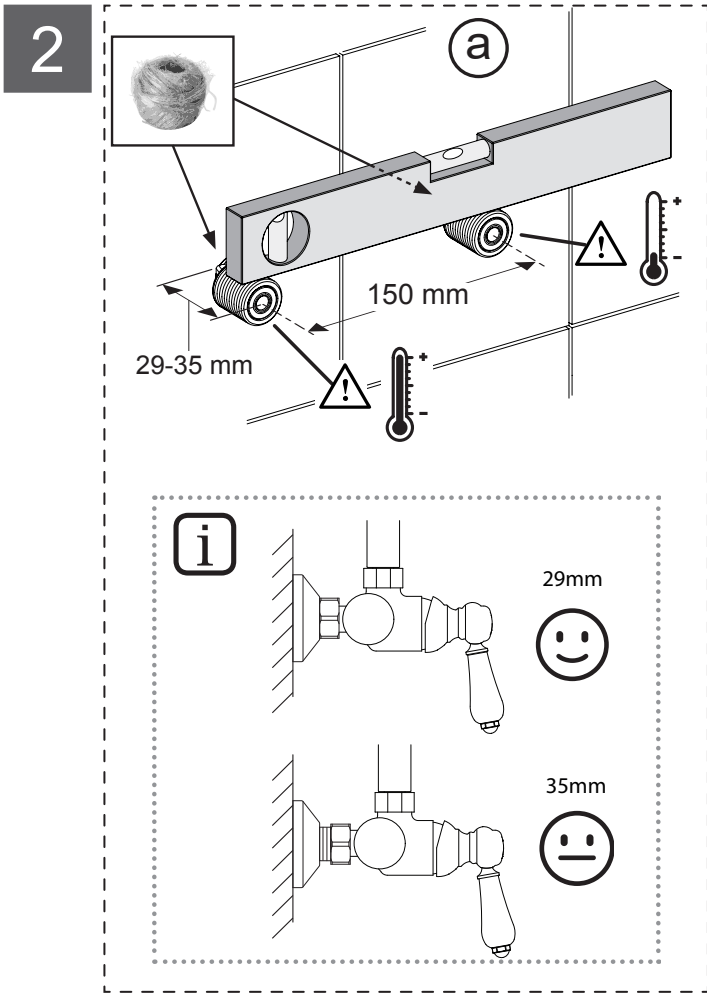

*Jacob Delafon*

LOUISE

	Bar	0.5 < 3 < 6
	°C	55 < 60 < 65

E24368-\*\*

1

Jacob Delafon