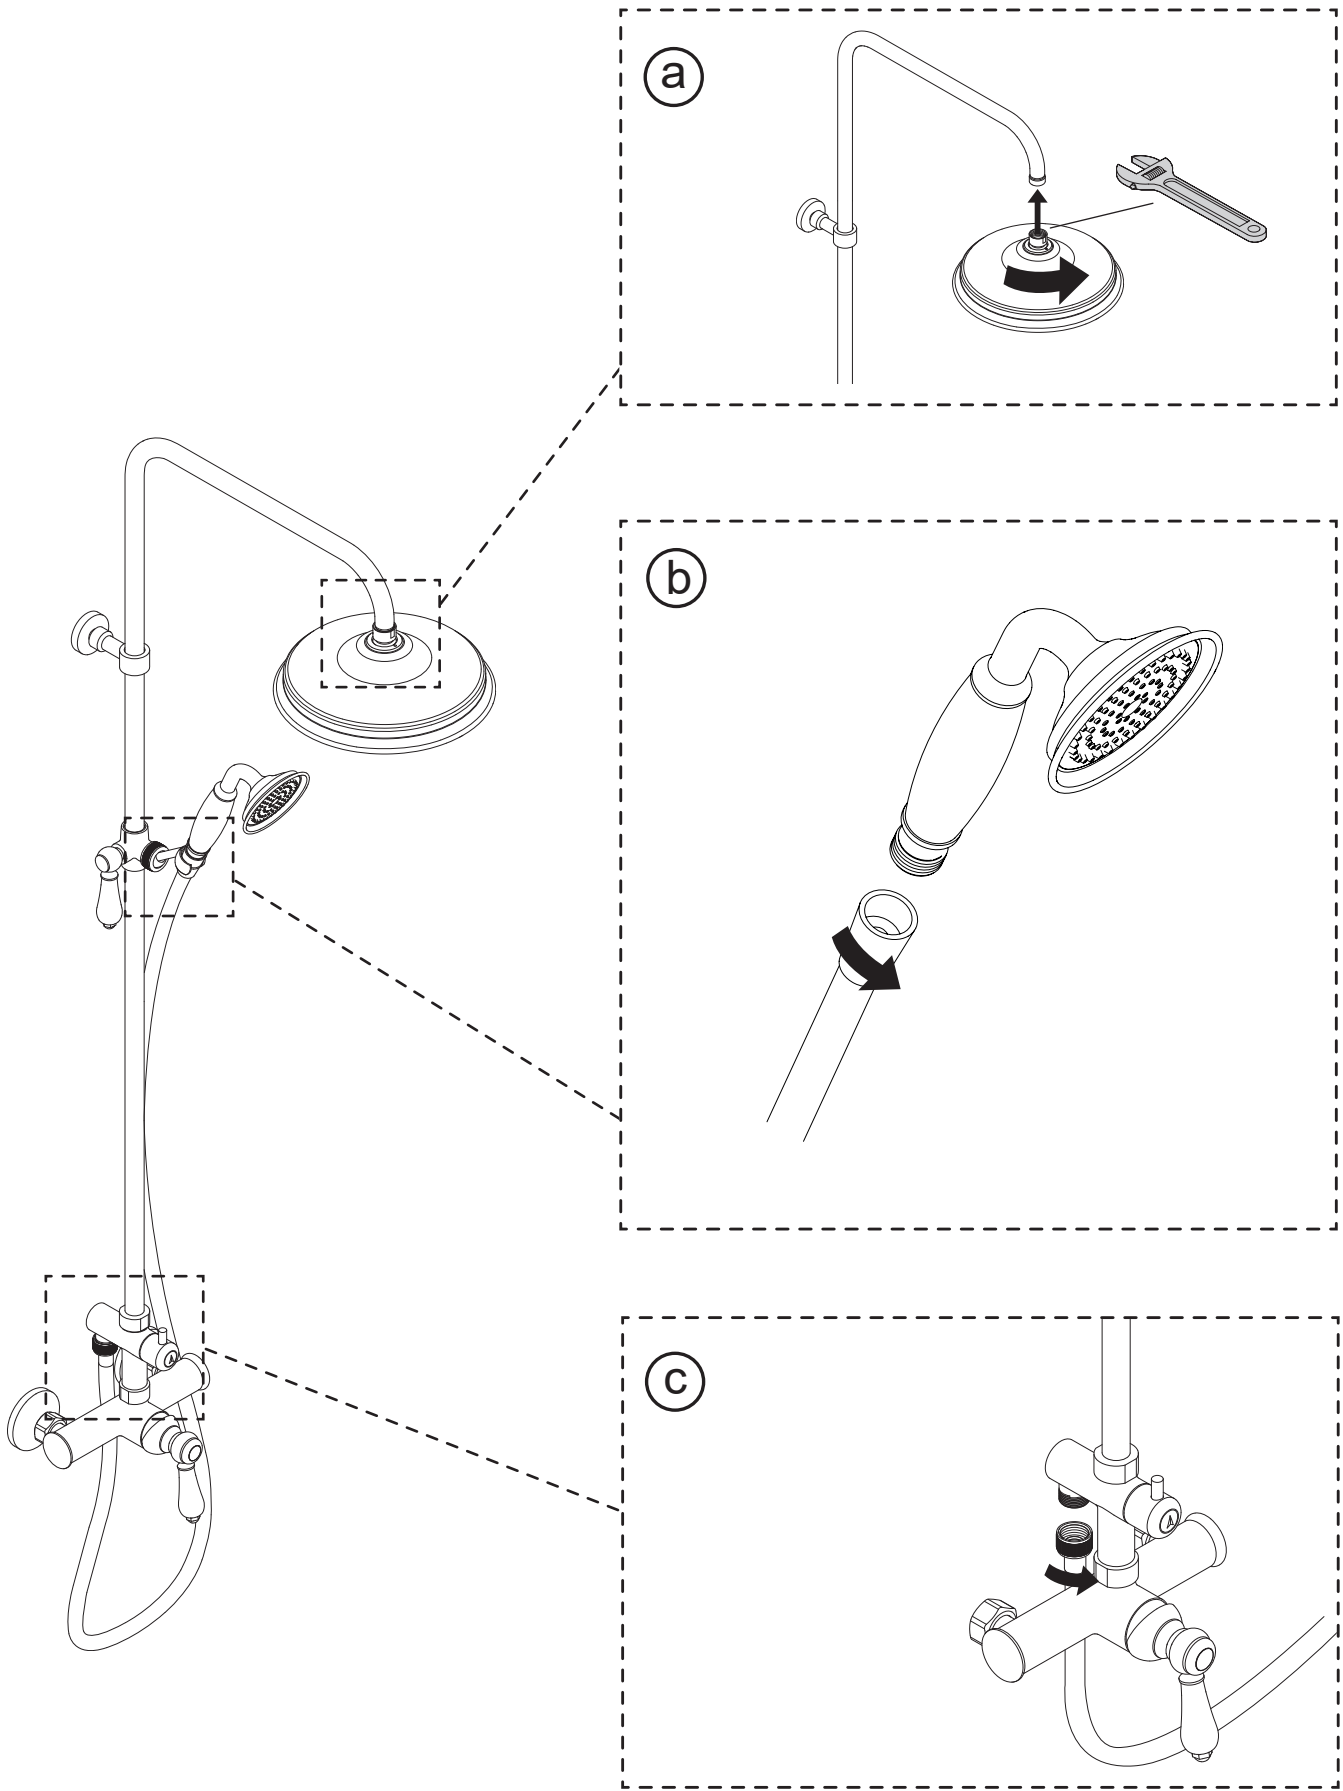

*Jacob Delafon*

LOUISE

	Bar	0.5 < 3 < 6
	°C	55 < 60 < 65

E24368-\*\*

1

Jacob Delafon