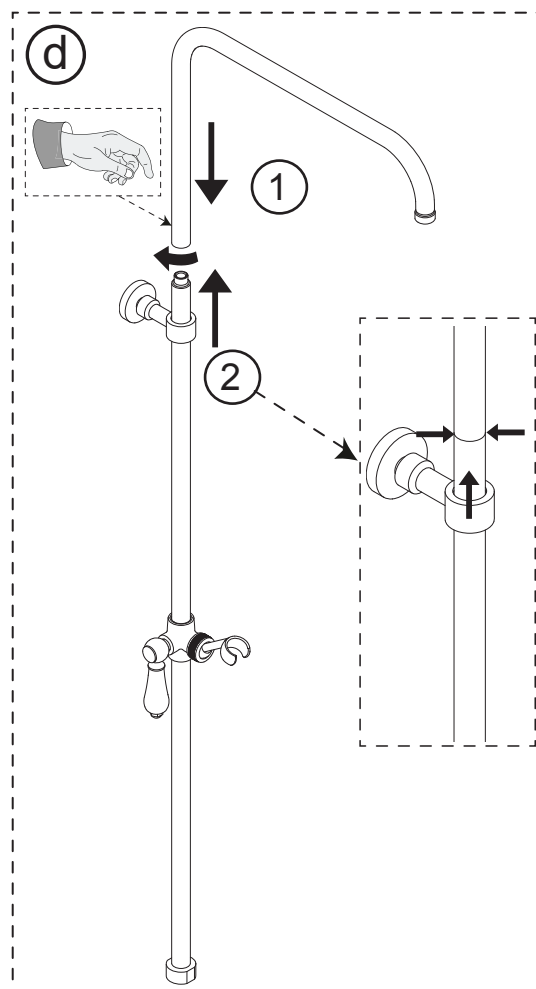

*Jacob Delafon*

LOUISE

	Bar	0.5 < 3 < 6
	°C	55 < 60 < 65

E24368-\*\*

1

Jacob Delafon