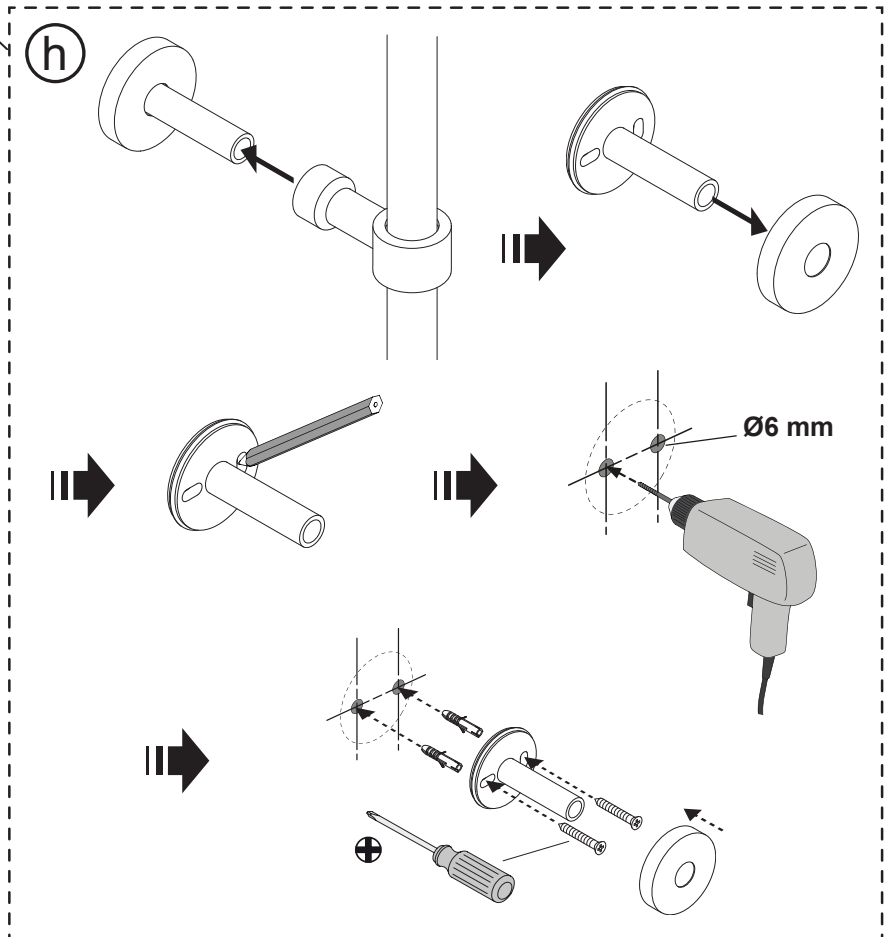

*Jacob Delafon*

LOUISE

	Bar	0.5 < 3 < 6
	°C	55 < 60 < 65

E24368-\*\*

1

Jacob Delafon