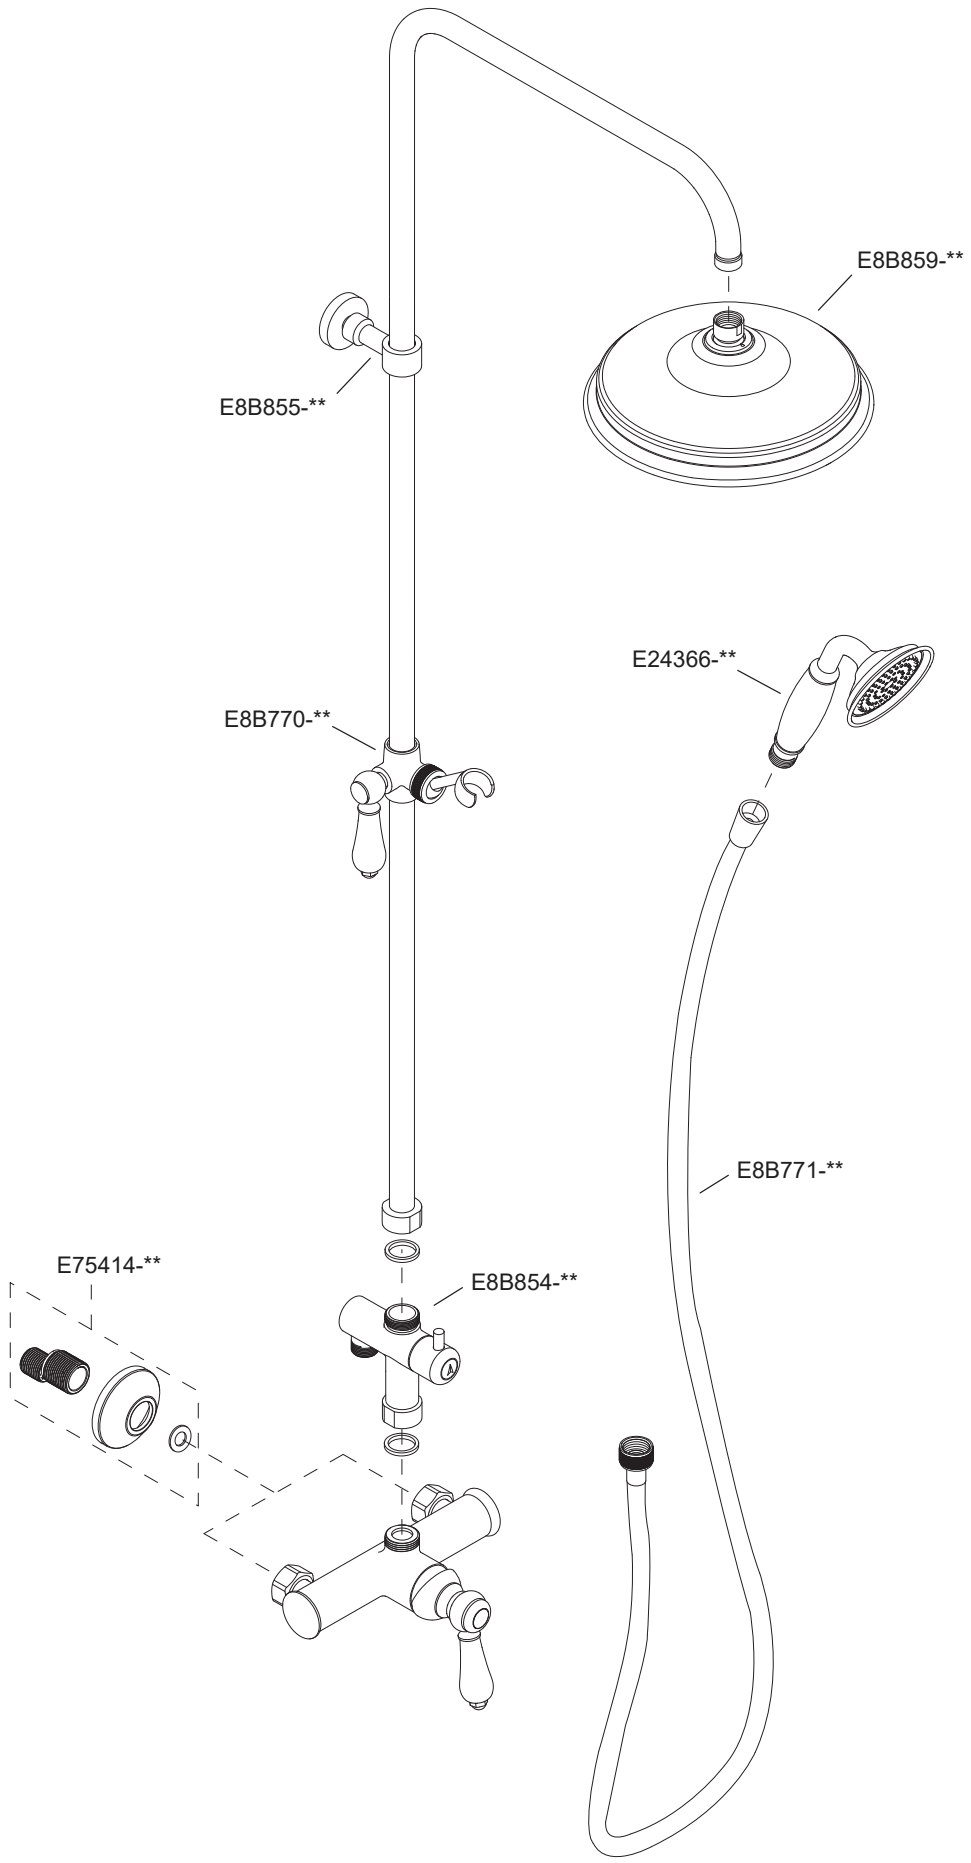

*Jacob Delafon*

LOUISE

	Bar	0.5 < 3 < 6
	°C	55 < 60 < 65

E24368-\*\*

1

Jacob Delafon