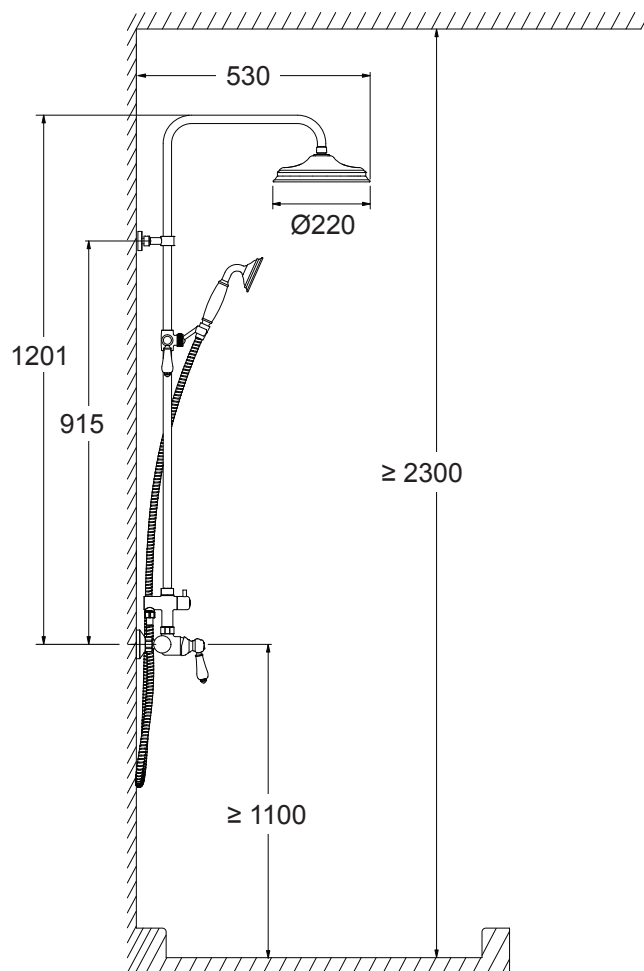

*Jacob Delafon*

LOUISE

	Bar	0.5 < 3 < 6
	°C	55 < 60 < 65

E24368-\*\*

1

Jacob Delafon