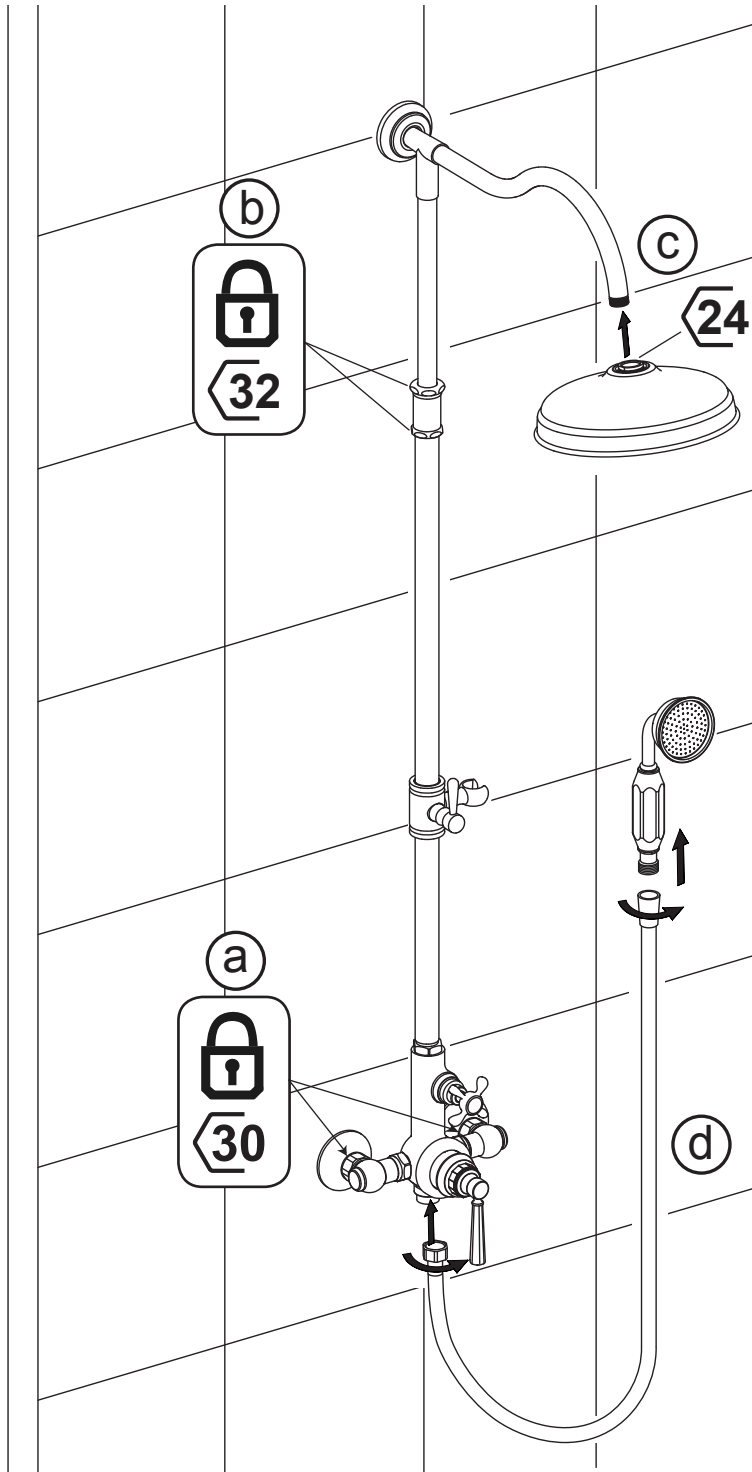

Jacob Delafon

CLEO 1889

	Bar	0.5 < 3 < 6
	°C	55 < 60 < 65

E24311-**

1

2

3

Jacob Delafon