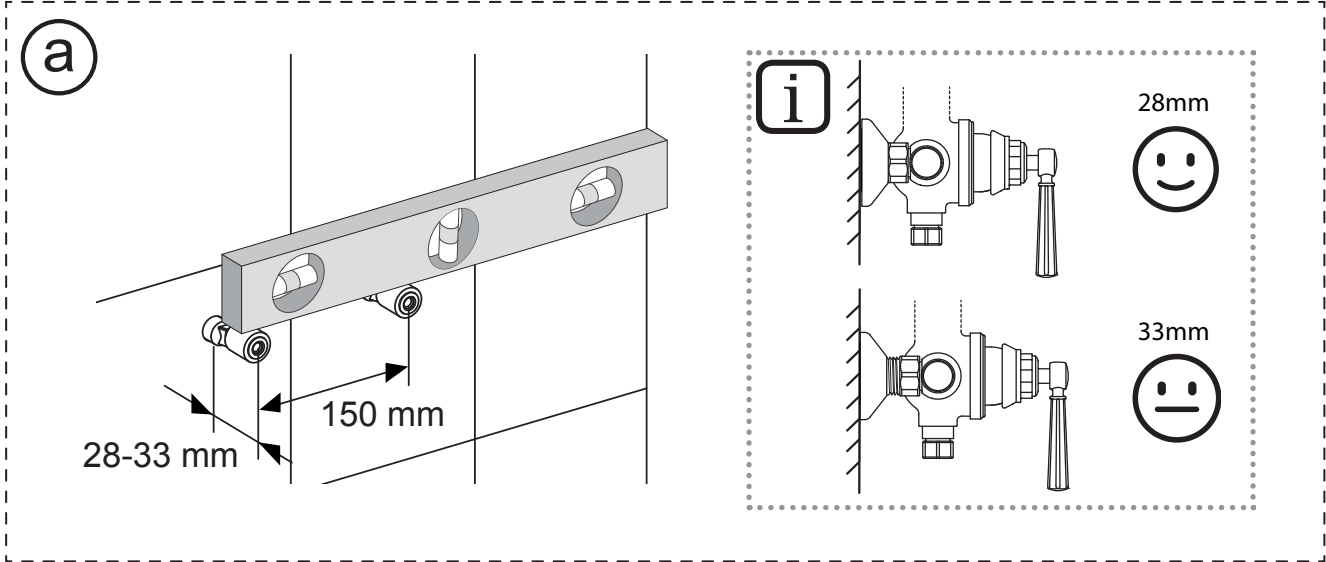

Jacob Delafon

CLEO 1889

	Bar	0.5 < 3 < 6
	°C	55 < 60 < 65

E24311-**

1

2

3

Jacob Delafon