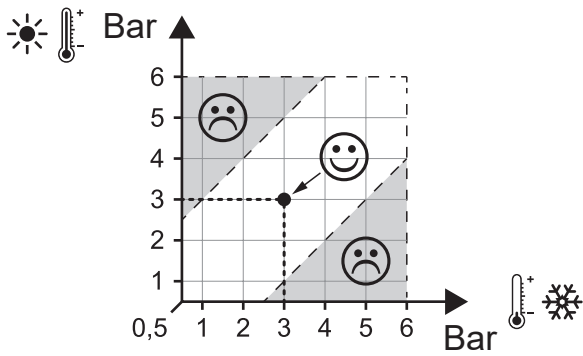

Jacob Delafon

CLEO 1889

	Bar	0.5 < 3 < 6
	°C	55 < 60 < 65

E24311-**

1

2

3

Jacob Delafon