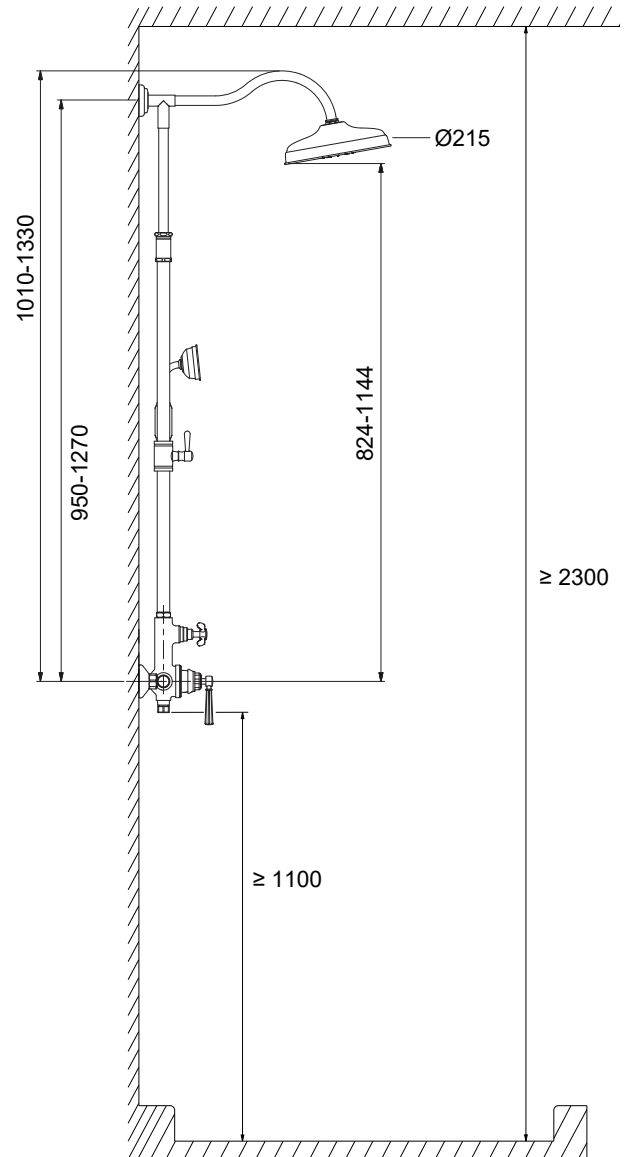

Jacob Delafon

CLEO 1889

	Bar	0.5 < 3 < 6
	°C	55 < 60 < 65

E24311-**

1

2

3

Jacob Delafon