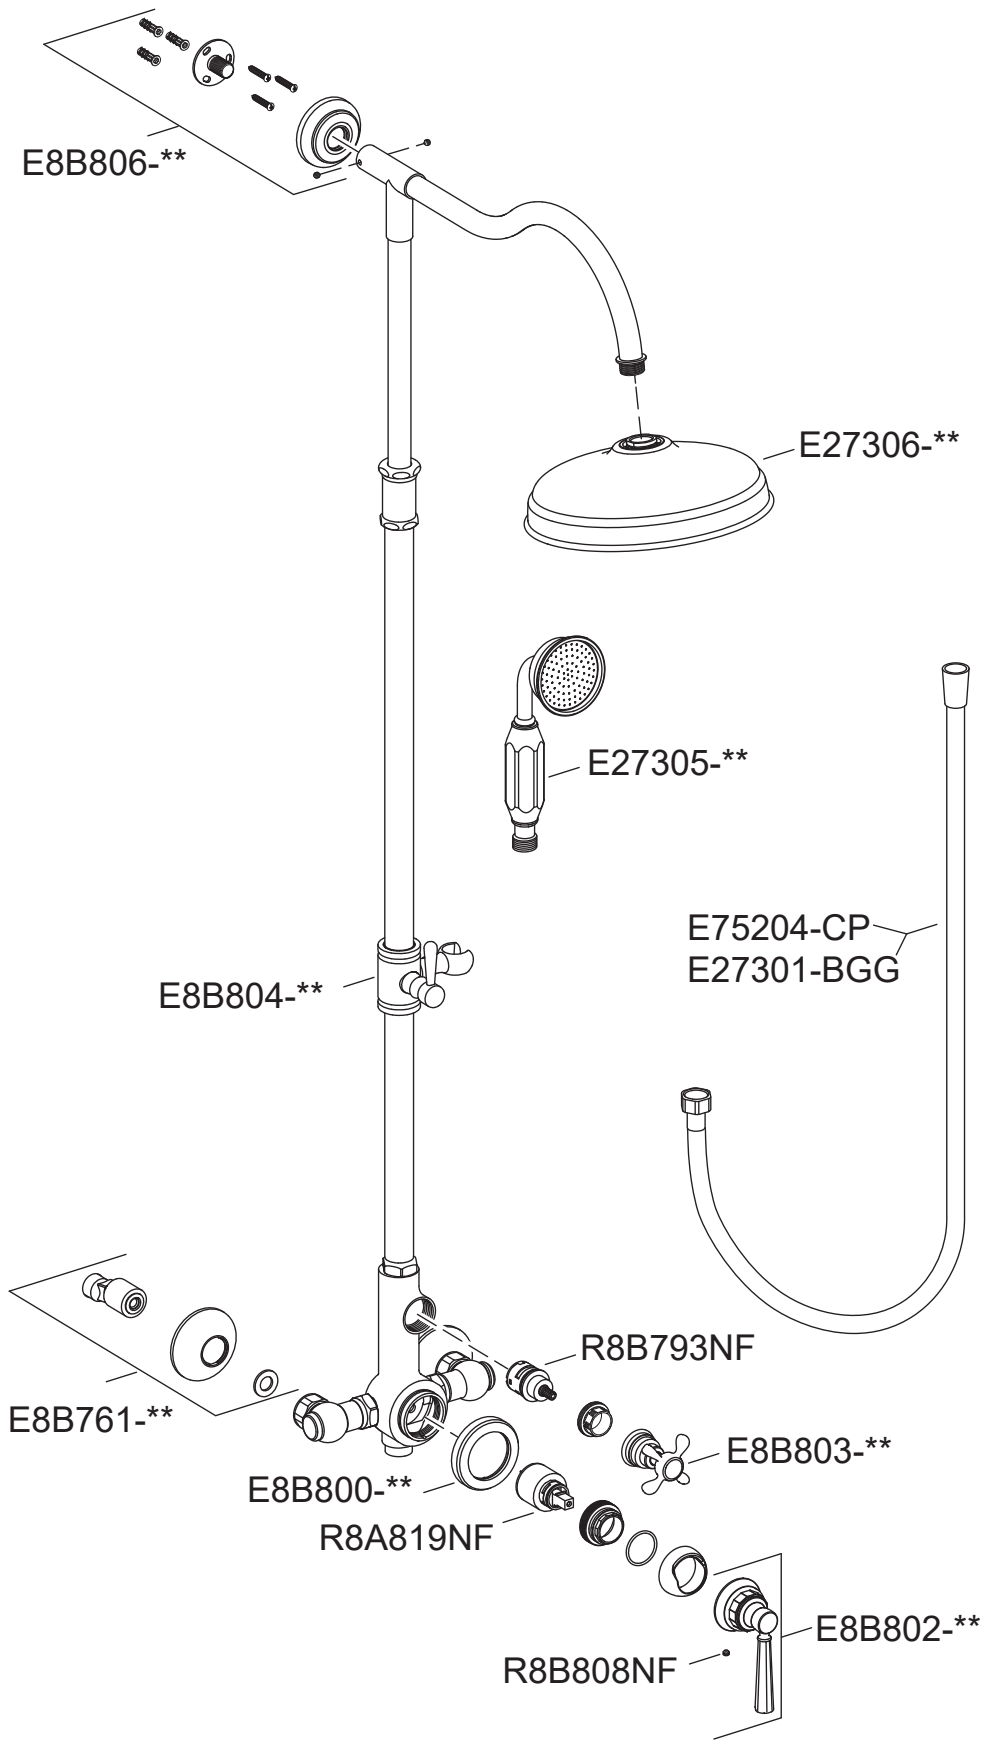

Jacob Delafon

CLEO 1889

	Bar	0.5 < 3 < 6
	°C	55 < 60 < 65

E24311-**

1

2

3

Jacob Delafon

FRANCE ONLY

3034227-2-B