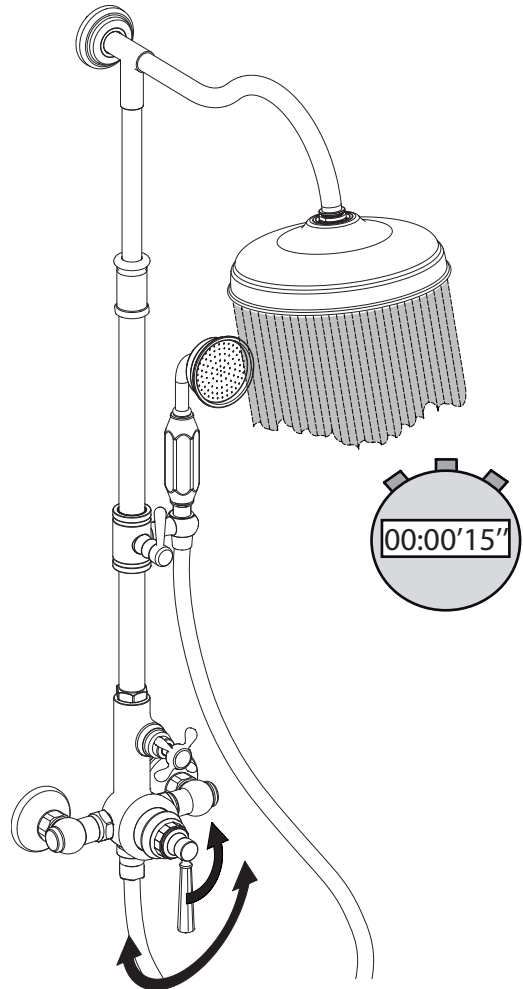

Jacob Delafon

CLEO 1889

	Bar	0.5 < 3 < 6
	°C	55 < 60 < 65

E24311-**

1

2

3

Jacob Delafon