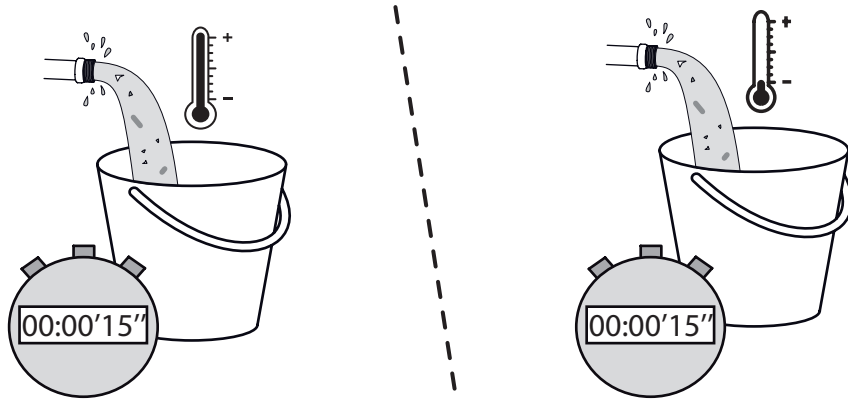

Jacob Delafon

CLEO 1889

	Bar	0.5 < 3 < 6
	°C	55 < 60 < 65

E24311-**

1

2

3

Jacob Delafon