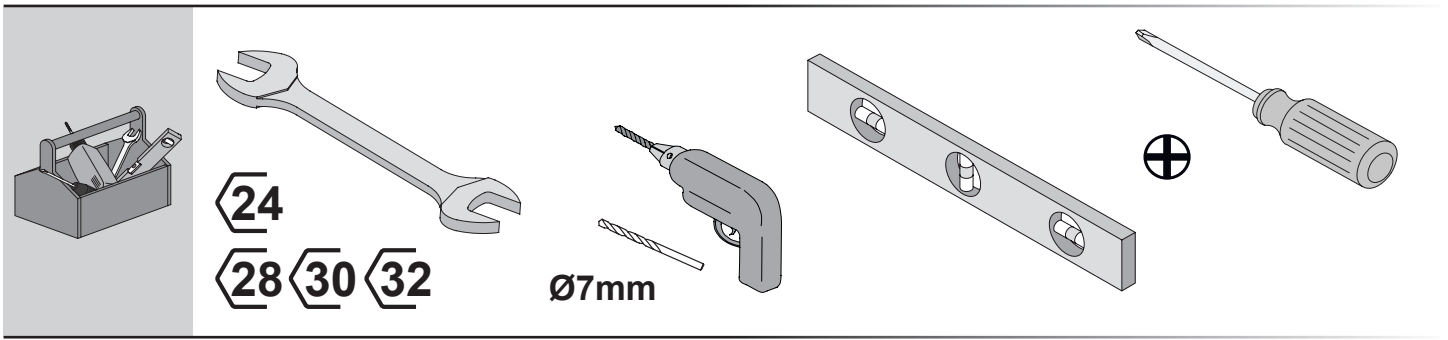

Jacob Delafon

CLEO 1889

	Bar	0.5 < 3 < 6
	°C	55 < 60 < 65

E24311-**

1

2

3

Jacob Delafon