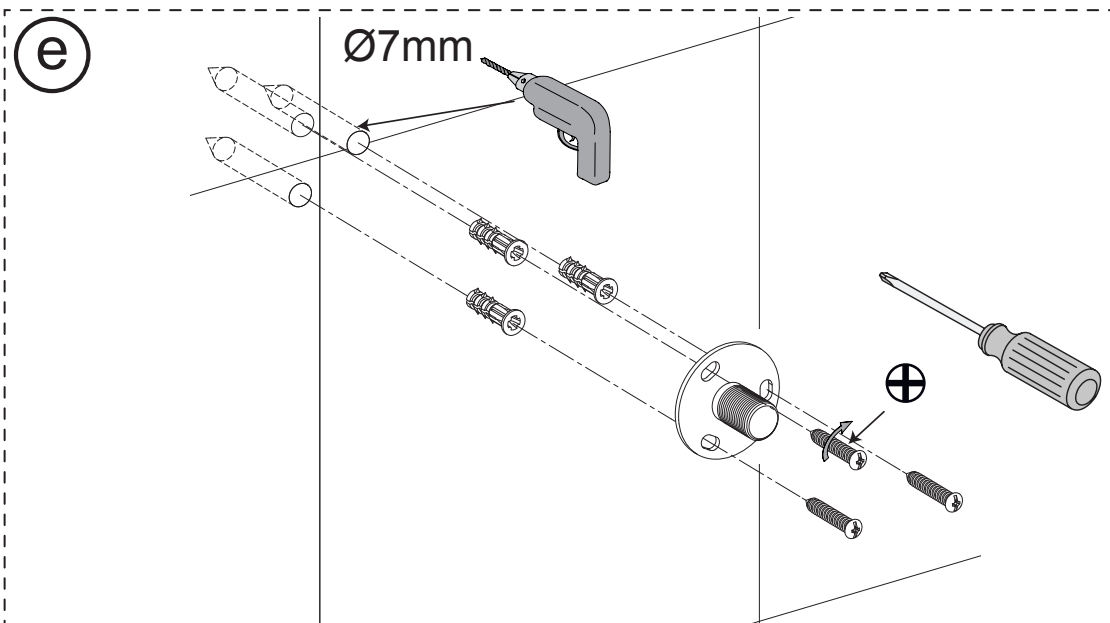

Jacob Delafon

CLEO 1889

	Bar	0.5 < 3 < 6
	°C	55 < 60 < 65

E24311-**

1

2

3

Jacob Delafon