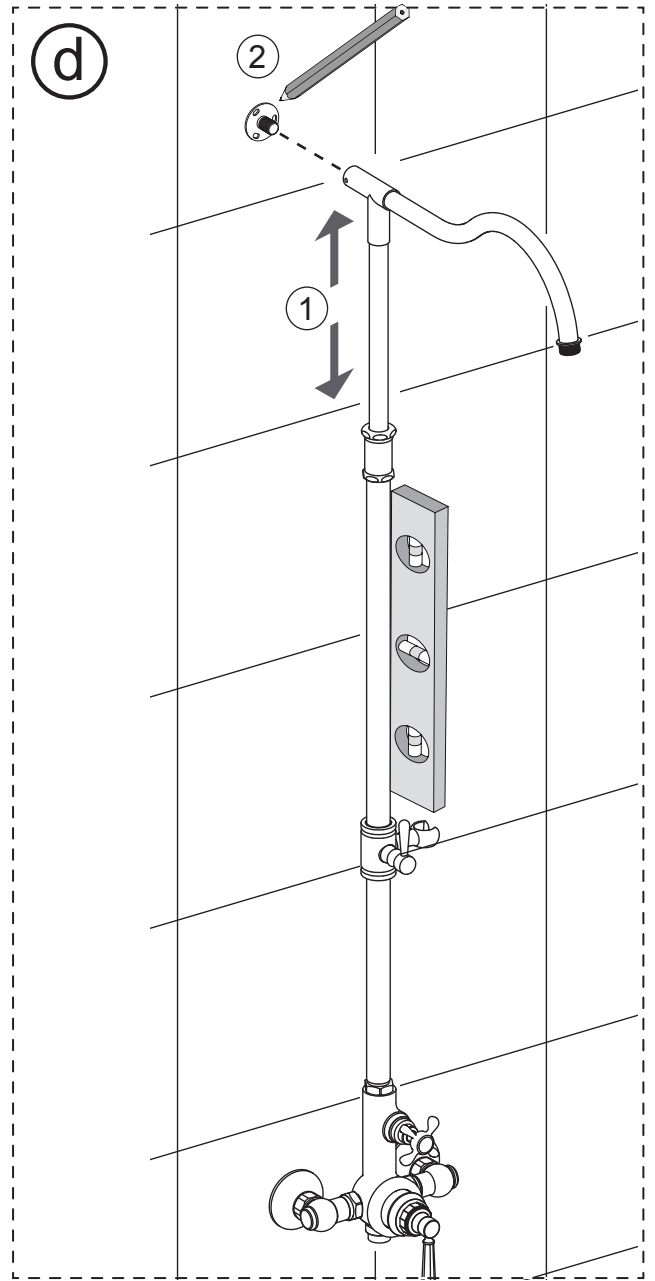

Jacob Delafon

CLEO 1889

	Bar	0.5 < 3 < 6
	°C	55 < 60 < 65

E24311-**

1

2

3

Jacob Delafon