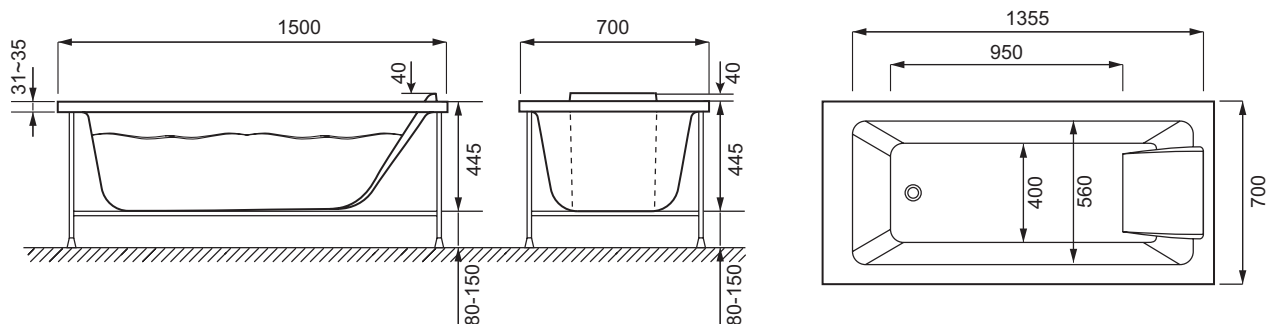

**E6D300RU**

**Коллекция:** SOFA

**Отделки\*:**

00 - Белый

**Технические характеристики**

- РАЗМЕРЫ (CM) : 150 x 70 см
- ТИП УСТАНОВКИ : Встраиваемые
- FORME : Прямоугольные
- PIEDS : Не в комплекте
- VIDAGE : Не в комплекте
- МАТЕРИАЛ : Акрил
- VOLUME (L) : 164/94
- DIAMÈTRE DE BONDE (CM) : 5.2
- MARCHE-PIEDS : Не в комплекте

**Продукты для комплектации**

- E70174 : Автоматический слив-перелив (1м)
- E6D134 : Ультратонкий слив-перелив
- E6D159 : Слив-перелив

**Связанные продукты**

- E6D042 : Экран на ванну, реверсивный
- E4930 : Экран на ванну с двойной панелью
- E4932 : Реверсивный экран на прямоугольную ванну
- E4931 : Экран на ванну

**Общая информация**

Спецификация продукта : Ванна 150 x 70 см. E6D300RU. Коллекция : SOFA. РАЗМЕРЫ (CM) : 150 x 70 см. МАТЕРИАЛ : Акрил. ТИП УСТАНОВКИ : Встраиваемые. VOLUME (L) : 164/94. FORME : Прямоугольные. DIAMÈTRE DE BONDE (CM) : 5.2. PIEDS : Не в комплекте. MARCHE-PIEDS : Не в комплекте. VIDAGE : Не в комплекте.