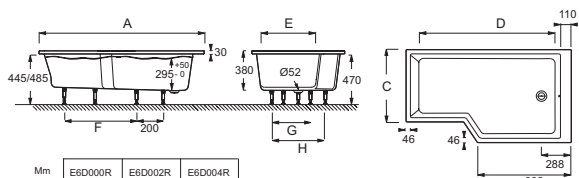

Технические характеристики

- РАЗМЕРЫ (CM) : 170 x 90 см
- МАТЕРИАЛ : Акрил
- VOLUME (L) : 258/188
- HAUTEUR DES PIEDS : от 9,5 до 13,5 см
- Поставляется с: деревянной ступенькой и специальным сливом
- ВЕС : 26 кг
- ТИП УСТАНОВКИ : Встраиваемые
- FORME : Ассиметричные
- DIAMÈTRE DE BONDE (CM) : 5,2 см
- Размеры дна : 130 x 52/72 см

Продукты для комплектации

- E6D015 : Ультратонкий слив
- E6D134 : Ультратонкий слив-перелив

Связанные продукты

- E4930 : Экран на ванну с двойной панелью

Общая информация

Mm	E6D000R	E6D002R	E6D004R
A	1590 ⁻³	1690 ⁻³	1790 ⁻³
B	900 ⁻³	900 ⁻³	900 ⁻³
C	700 ⁻³	700 ⁻³	700 ⁻³
D	1320	1320	1420
E	530	530	530
F	760	760	760
G	290	290	290
H	490	490	490

Спецификация продукта : Комплект ванны-душ 170 x 90 см. CE6D002R. Коллекция : BAIN-DOUCHE NEO. РАЗМЕРЫ (CM) : 170 x 90 см. ВЕС : 26 кг. МАТЕРИАЛ : Акрил. ТИП УСТАНОВКИ : Встраиваемые. VOLUME (L) : 258/188. FORME : Ассиметричные. HAUTEUR DES PIEDS : от 9,5 до 13,5 см. DIAMÈTRE DE BONDE (CM) : 5,2 см. Поставляется с: деревянной ступенькой и специальным сливом. Размеры дна : 130 x 52/72 см.