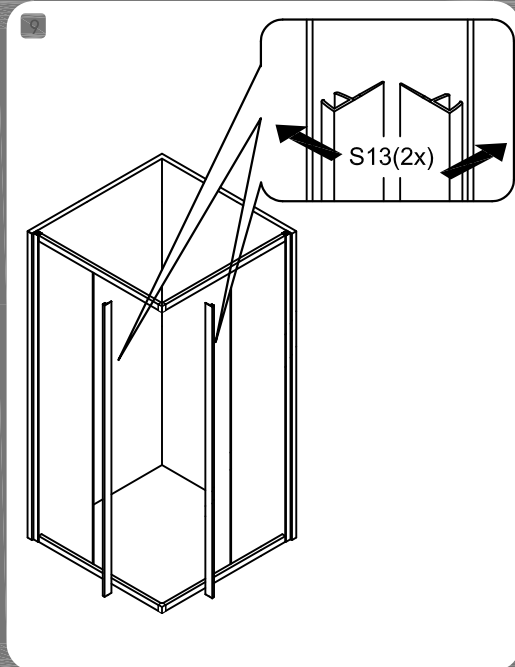

S01 4x	S02 4x	S03 4x	S04 1x	S05 2x
S07 2x	S08 6x	S09 2x	S10 6x