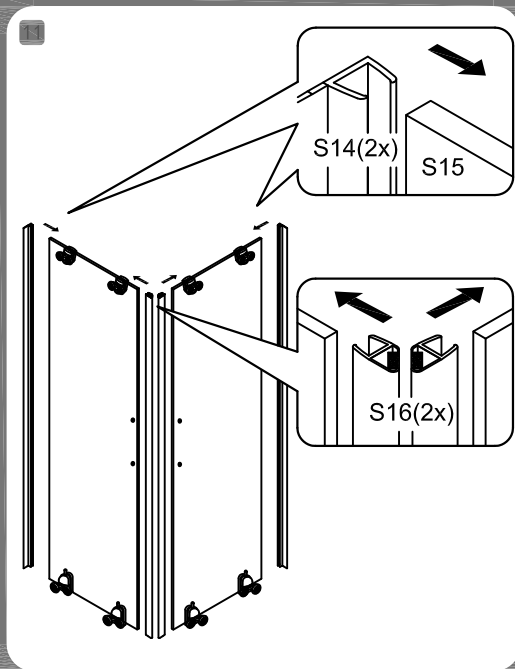

S01 4x	S02 4x	S03 4x	S04 1x	S05 2x
S07 2x	S08 6x	S09 2x	S10 6x