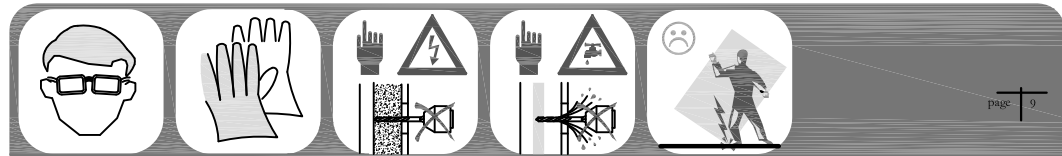

Инструкция

Душевой угол RGW CL-44

	A	B
800*1000	785~800	985~1000
800*1200	785~800	1185~1200
900*1000	885~900	985~1000
900*1200	885~900	1185~1200

ИНСТРУКЦИИ ПО УХОДУ

Душевое ограждение должно быть очищено после каждого использования. Чтобы предотвратить образование накипи, используйте скребок, мягкую ткань или замшу, но не очищайте их от капель воды, оставшихся после душа. Остальные остатки продуктов для ухода за телом (жидкое мыло, шампунь, гели для душа) также могут вызывать накопление веществ. Используйте проточную воду для ополаскивания остатков после их использования. Вся фурнитура для раздвижных дверей также должна быть очищена, чтобы обеспечить их бесперебойную работу.