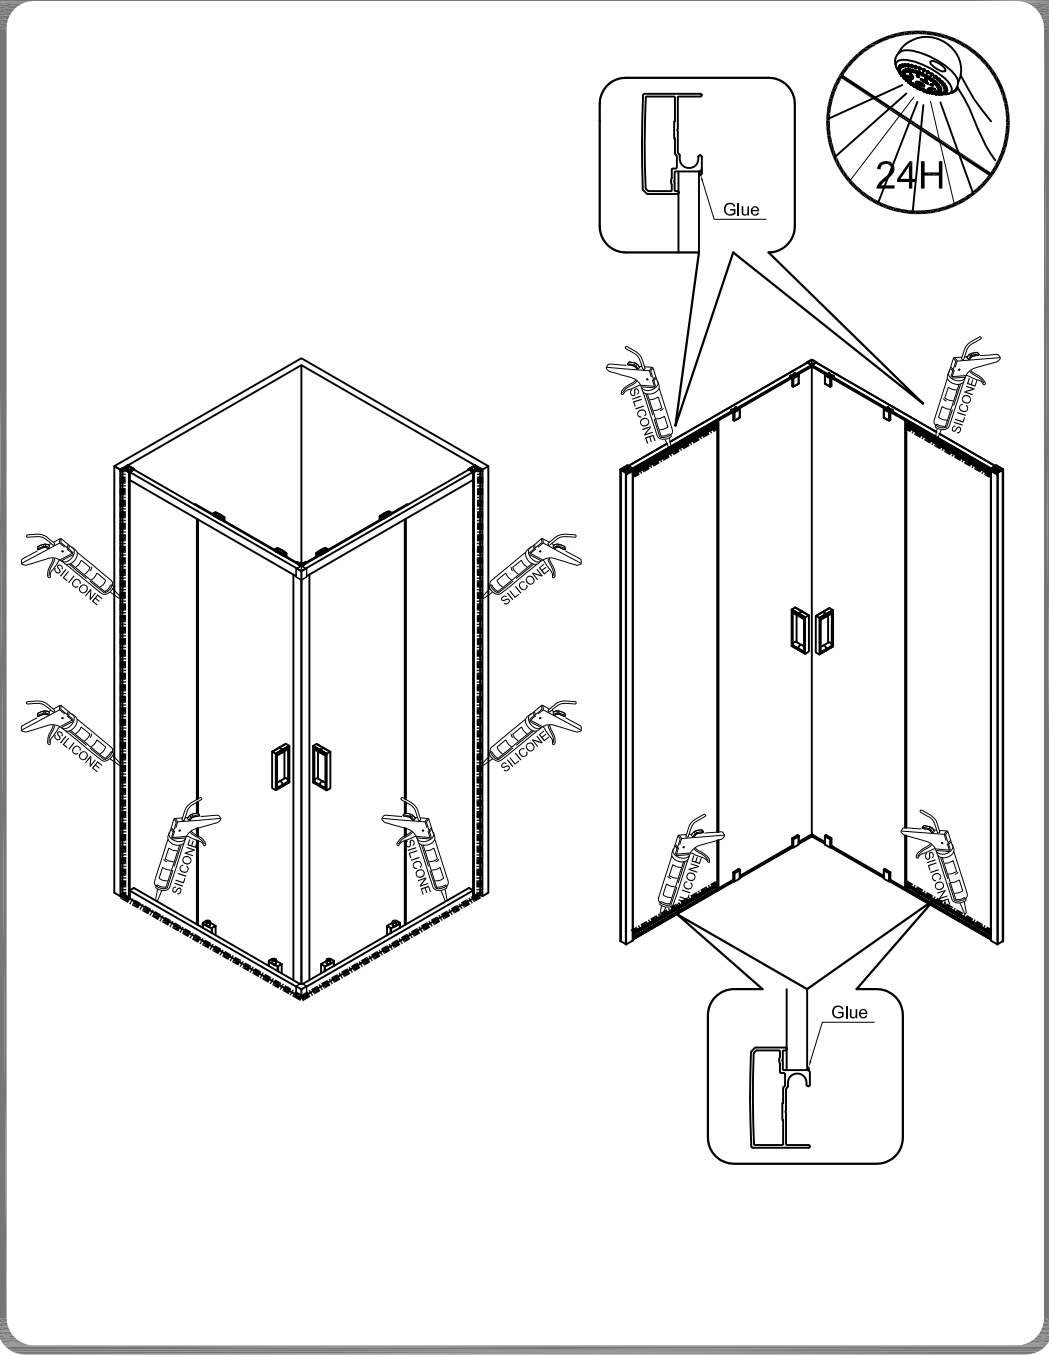

Мы ценим ваш выбор наших товаров для душа, и желаем вам приятного опыта работы с нашими продуктами и их обслуживания.
Пожалуйста, внимательно прочитайте Инструкцию перед монтажом изделия.

ВАЖНО

Пожалуйста, проверьте душевую дверь на повреждения при транспортировке и комплектность перед установкой. Жалобы, сделанные после установки изделия, не будут приняты.

Перед установкой изделия внимательно ознакомьтесь с данной инструкцией, чтобы обеспечить безопасное и правильное использование и не повредить ни установщика, ни пользователя. Несоблюдение инструкции может привести к аннулированию гарантии.