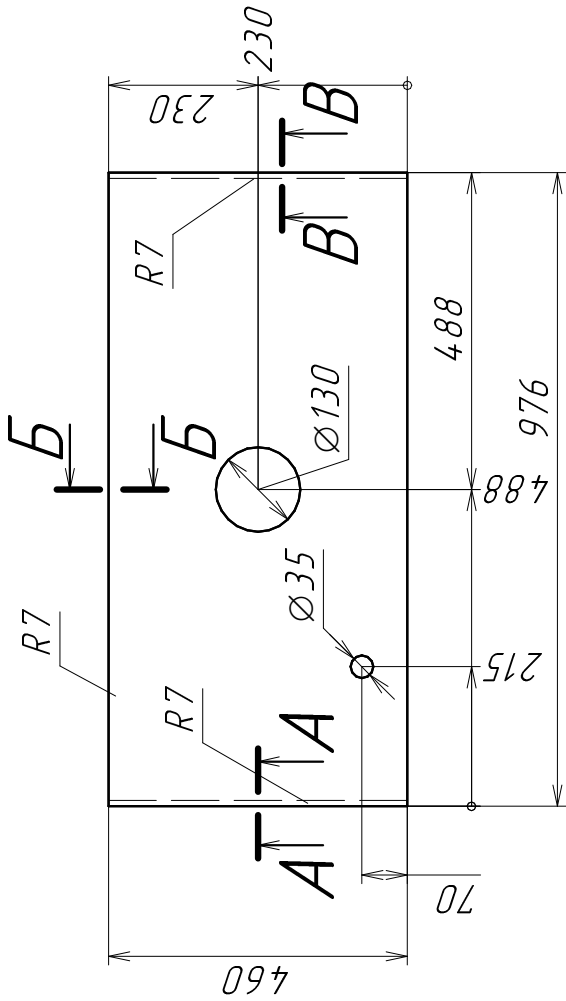

Наимен заказа	Артикул	Дет №
Наимен изделия	Столешница МДФ Флай 100	
Код детали	Столешница МДФ Флай 100 000 (СБ)	
Сборочный чертеж		
Деталь		
Готовая деталь		
Количество, шт		1
Изготовить, шт		
Разработал	ГР Север	

Спецификация на панели и профили

Заказ
Изделие Столешница МДФ Флай 100
Артикул изделия

Поз.	Наименование	Материал	Кол-во	Заготовка		Готовая деталь		Паз
				Длина(L)	Ширина(W)	Длина	Ширина	
1	Столешница МДФ	МДФ ПВХ Графит матовый	16	976	460	976	460	R7, 3 стороны

№	D	H	X	Y	Z	Тип
40ТВ $\varnothing 5 \times 12$ СтяжМ						
1	5	12	967	58		лиц.
2	5	12	967	378		лиц.
3	5	12	9	58		лиц.
4	5	12	9	378		лиц.
40ТВ $\varnothing 8 \times 12$ Шкант						
5	8	12	967	122		лиц.
6	8	12	967	314		лиц.
7	8	12	9	122		лиц.
8	8	12	9	314		лиц.

Наимен заказа	Артикул	Дет. №
		1
Наимен изделия	Стопешница МДФ Флай 100	
Код детали	Стопешница МДФ Флай 100.001	
МДФ ПВХ Графит матовый 16		
Деталь		
Готовая деталь	976x460	1
Количество, шт		1
Изготовить, шт		1
Разработал	ГР Север	