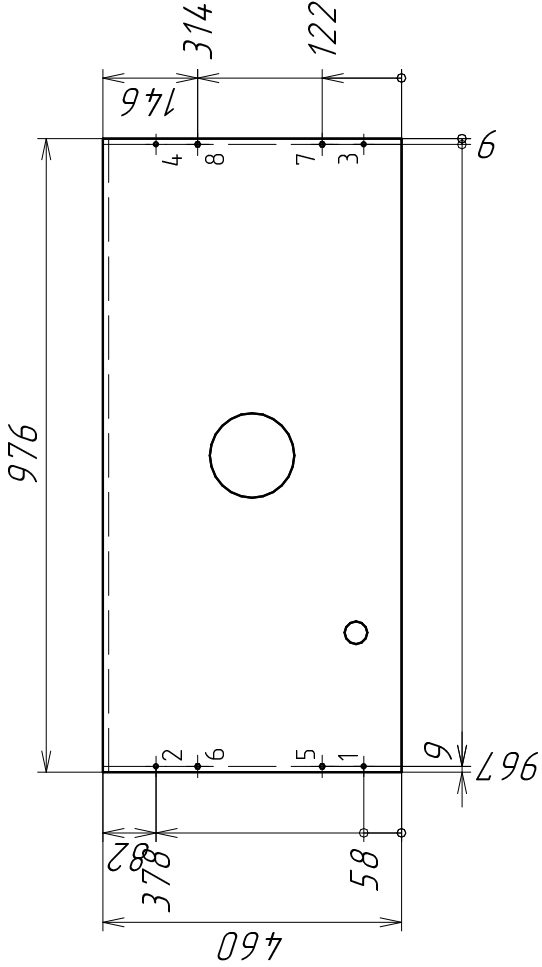

Наимен заказа	Артикул	Дет №
Наимен изделия	Столешница МДФ Флай 100	
Код детали	Столешница МДФ Флай 100 000 (СБ)	
Сборочный чертеж		
Деталь		
Готовая деталь		
Количество, шт		1
Изготовить, шт		
Разработал	ГР Север	

Спецификация на панели и профили

Заказ
Изделие Столешница МДФ Флай 100
Артикул изделия

Поз.	Наименование	Материал	Кол-во	Заготовка		Готовая деталь		Паз
				Длина(L)	Ширина(W)	Длина	Ширина	
1	Столешница МДФ	МДФ ПВХ Графит матовый	16	976	460	976	460	R7, 3 стороны

№	D	H	X	Y	Z	Тип
40ТВ $\varnothing 5 \times 12$ СтяжМ						
1	5	12	967	58		лиц.
2	5	12	967	378		лиц.
3	5	12	9	58		лиц.
4	5	12	9	378		лиц.
40ТВ $\varnothing 8 \times 12$ Шкант						
5	8	12	967	122		лиц.
6	8	12	967	314		лиц.
7	8	12	9	122		лиц.
8	8	12	9	314		лиц.

Наимен заказа	Артикул	Дет. №
		1
Наимен изделия	Стопешница МДФ Флай 100	
Код детали	Стопешница МДФ Флай 100.001	
МДФ ПВХ Графит матовый 16		
Деталь		
Готовая деталь	976x460	1
Количество, шт		1
Изготовить, шт		1
Разработал	ГР Север	