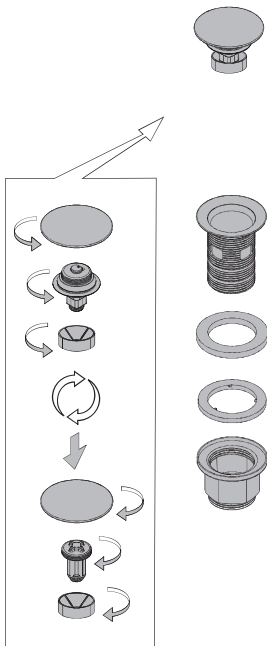

Immer offen
Always open
Открыто постоянно
Завжди відкритий