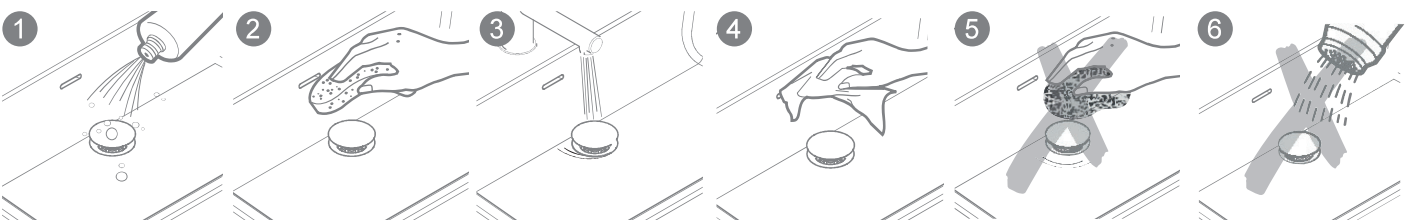

Öffnen
Open
Открыто
Відчинено

Geschlossen
Closed
Закрыто
Зачинено

Immer offen
Always open
Открыто постоянно
Завжди відкритий