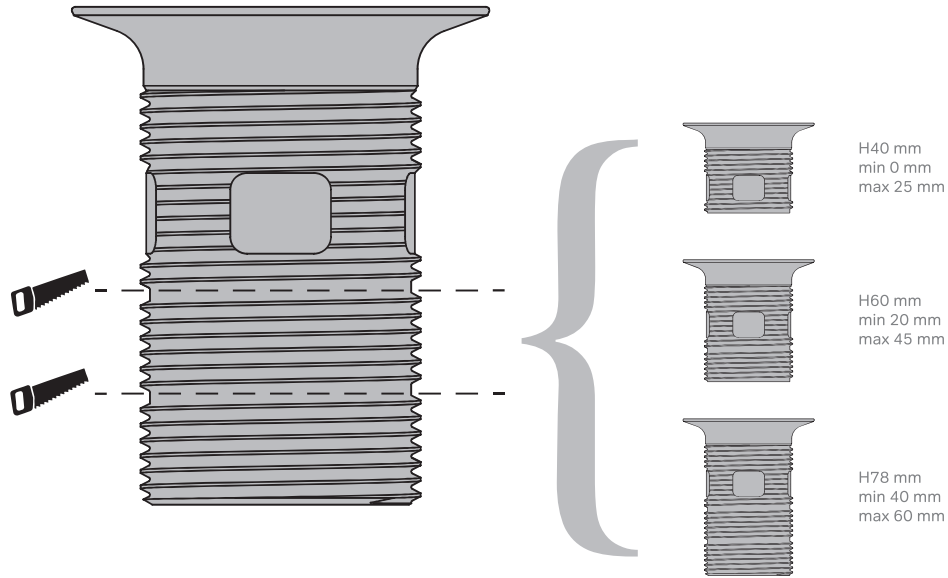

Immer offen  
 Always open  
 Открыто постоянно  
 Завжди відкритий

Universeller Hauptkörper mit reduzierbarer Höhe  
 Universal body with reducible height  
 Универсальный корпус с изменяемой высотой  
 Універсальний корпус зі зменшеним зростом

Slottable Universal Hauptkörper  
 Slottable universal main body  
 Универсальный корпус, с возможностью выреза перелива  
 Універсальний корпус, який може бути розрізним

Herausziehbarer Stecker  
 Extractable plug  
 Извлекаемая пробка  
 Яку видобувають пробка

CLIC MECHANISM

ALWAYS OPEN

Voll herausziehbarer Stopfen für die tägliche Reinigung  
 Fully extractable plug for daily cleaning  
 Повністю извлекаемая пробка для ежодневної уборки  
 Повністю витягують пробка для щоденного прибирання