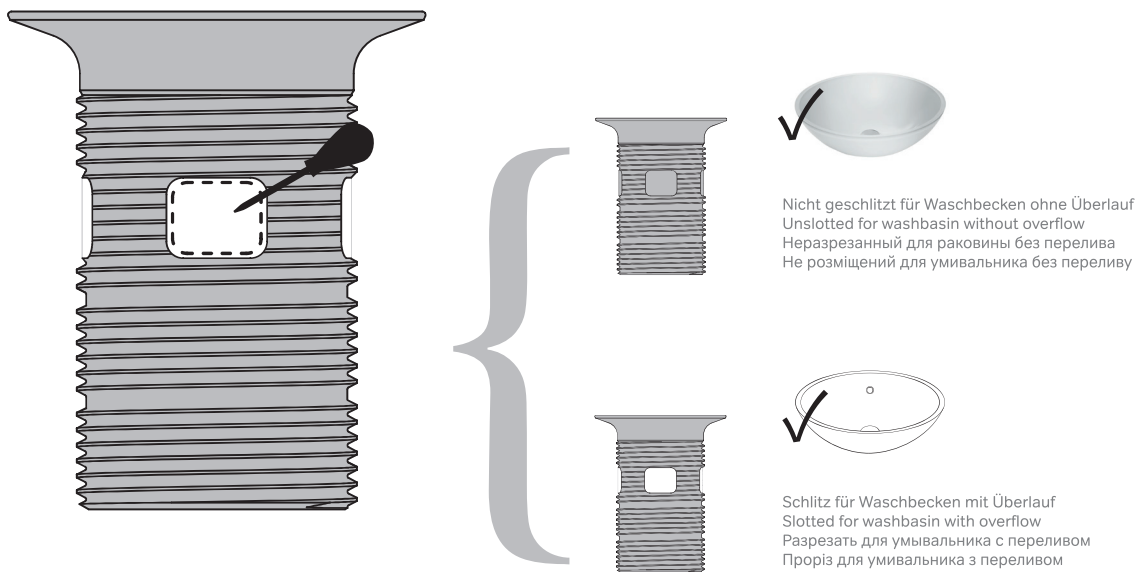

Immer offen  
 Always open  
 Открыто постоянно  
 Завжди відкритий

Universeller Hauptkörper mit reduzierbarer Höhe  
 Universal body with reducible height  
 Универсальный корпус с изменяемой высотой  
 Універсальний корпус зі зменшеним зростом

Slottable Universal Hauptkörper  
 Slottable universal main body  
 Универсальный корпус, с возможностью выреза перелива  
 Універсальний корпус, який може бути розрізним

Herausziehbarer Stecker  
 Extractable plug  
 Извлекаемая пробка  
 Яку видобувають пробка

CLIC MECHANISM

ALWAYS OPEN

Voll herausziehbarer Stopfen für die tägliche Reinigung  
 Fully extractable plug for daily cleaning  
 Повністю извлекаемая пробка для ежодневної уборки  
 Повністю витягують пробка для щоденного прибирання