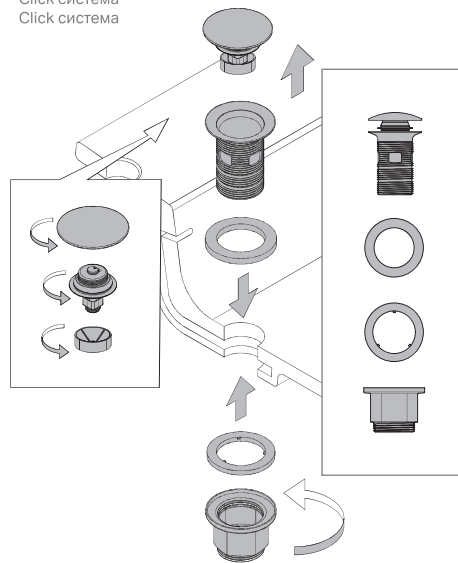

Click-System
Click System
Click система
Click система