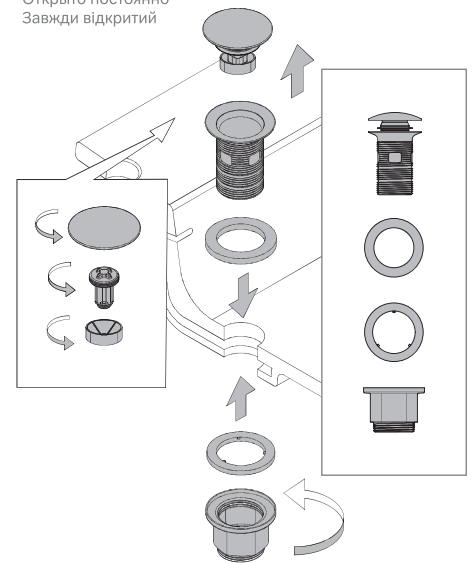

Immer offen
Always open
Открыто постоянно
Завжди відкритий