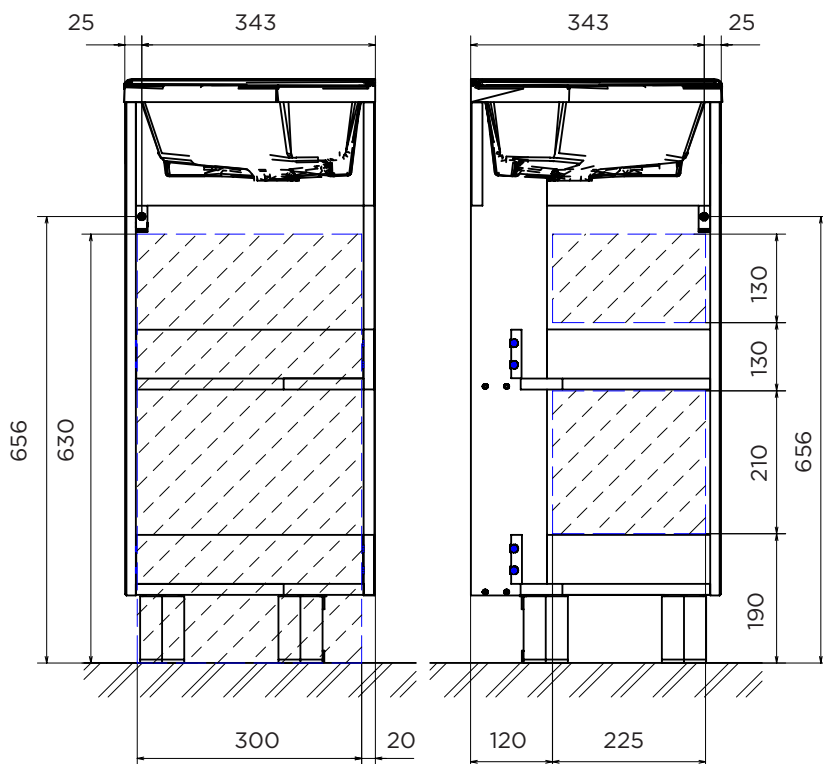

PENTA

для небольших
ванных комнат

MarKa
Качество выше цены

КОД

НОМЕНКЛАТУРА

РРЦ

Ц0000001635

Тумба с раковиной Penta 37x37H 1д. Белый глянец

11 500 руб.

**ЭКОНОМИЯ
ПРОСТРАНСТВА**

**ВЛАГОСТОЙКОЕ
ПОКРЫТИЕ**

**МЯГКОЕ
ЗАКРЫВАНИЕ**
Дверные петли
с доводчиками

ПРОЧНОСТЬ
Навесы выдерживающие
нагрузку до 130 кг

**ГОТОВОЕ РЕШЕНИЕ.
НЕ ТРЕБУЕТ СБОРКИ**

УНИВЕРСАЛЬНОСТЬ
Подвод воды к раковине
можно организовать как
справо, так и слева.